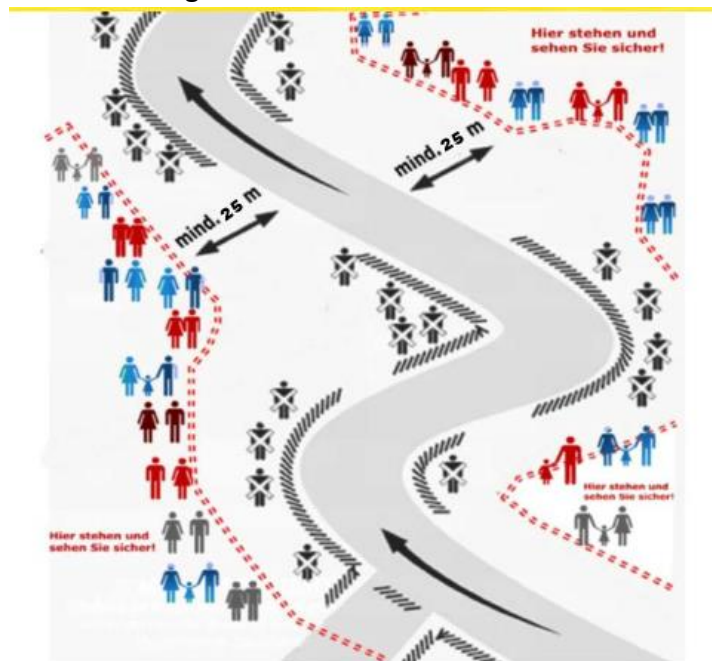

Informationen für Besucher einer Rallye

Wir freuen uns über SIE als Besucher unserer Veranstaltung!

Sicherheit ist Trumpf!

Da uns das Thema Sicherheit, die unserer Besucher, sowie die der teilnehmenden Teams, besonders am Herzen liegt, bitten wir sie den **Anweisungen der Offiziellen und Streckenmarshalls unbedingt Folge zu leisten!**

Bitte halten sie sich ausschließlich in den gekennzeichneten Bereichen auf und niemals dort, wo Sperrzonen eingerichtet sind!

Beispiele für Sperrzonen siehe unten!

Bitte helfen SIE mit!

Bitte helfen sie mit die Birkenfelder Löwenrallye zu einer erfolgreichen

Veranstaltung zu machen. Dazu bitten wir sie um Beachtung der folgenden Hinweise:

- **Achten sie beim Abstellen Ihres Fahrzeuges darauf, dass andere Wagen nicht blockiert werden, der öffentliche Straßenverkehr nicht behindert wird sowie die Zufahrtsstrecken für Rettungsfahrzeuge frei bleiben!**
- **Blockieren Sie keine Einfahrten/Grundstücke von Anwohnern!**
- **Bitte verursachen sie keine Flurschäden auf Feldern, Wiesen und in Wäldern!**
- **Halten sie bitte die Zuschauerplätze sauber und werfen sie den Abfall in die dafür vorgesehenen Behälter. Sind in ihrer unmittelbaren Nähe keine Abfallbehälter vorhanden, nehmen sie bitte ihren Abfall wieder mit!**

Sperrzonen

Zu Ihrem eigenen Schutz möchten wir sie auf folgendes Hinweisen:

1. Nutzen sie **ausschließlich** die vom Veranstalter ausgewiesenen Zuschauerplätze = „GO“-AREA! Diese sind im Programmheft dargestellt und mit Trassierband, Zäunen und ähnlichen Hilfsmitteln gekennzeichnet!
2. „No-Go AREA“ sind gesperrte Bereiche, in denen sich niemand aufhalten darf!