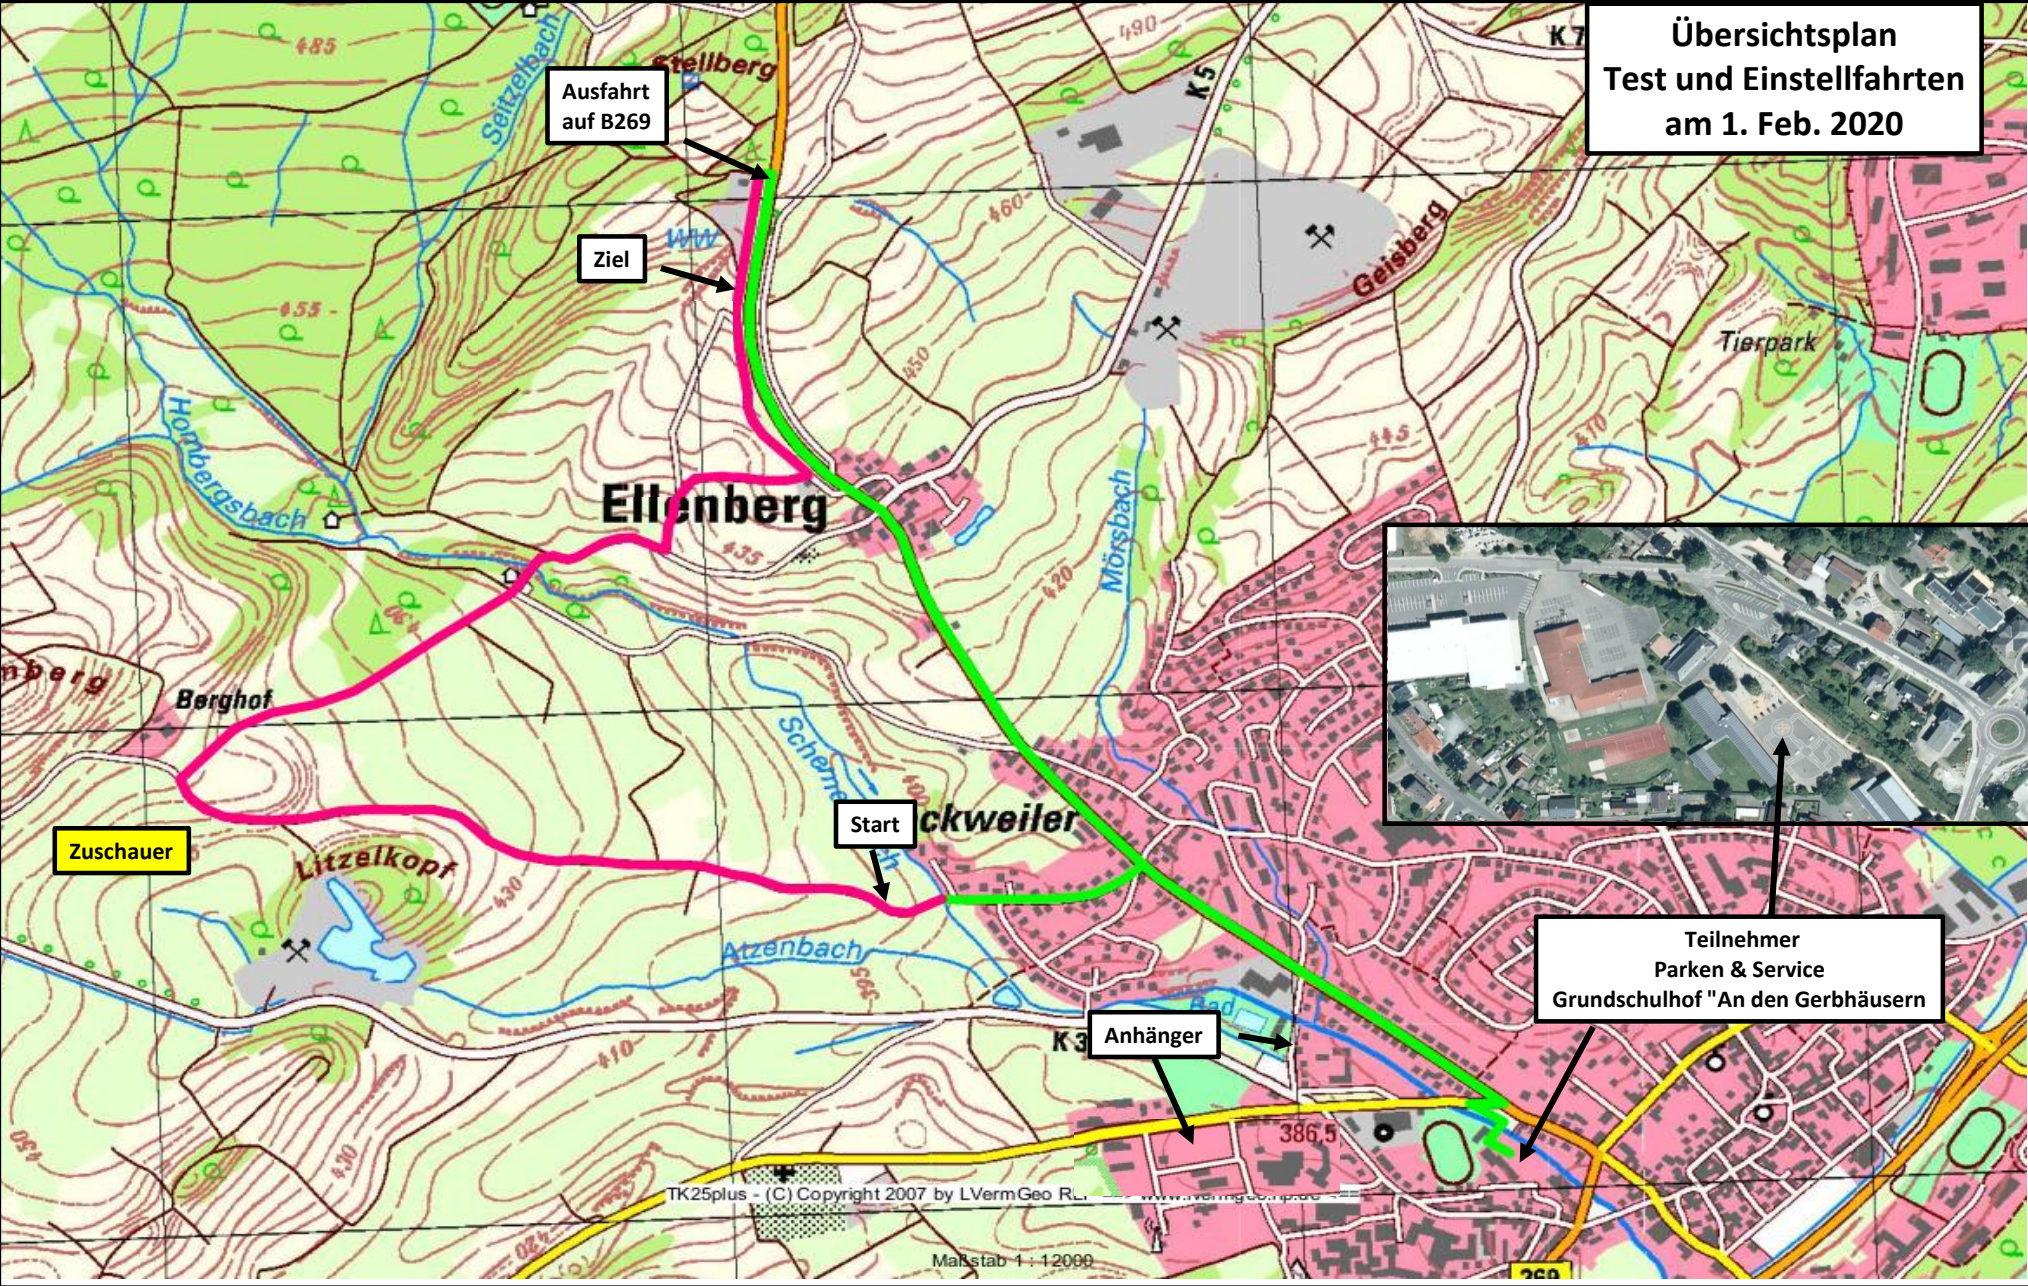

**Übersichtsplan
Test und Einstellfahrten
am 1. Feb. 2020**

Ausfahrt
auf B269

Ziel

Ellenberg

Teilnehmer
Parken & Service
Grundschulhof "An den Gerbhäusern"

Zuschauer

Start

Anhänger

TK25plus - (C) Copyright 2007 by LVermGeo R.L. www.lvrmgeo.de/prod

Maßstab 1 : 12000